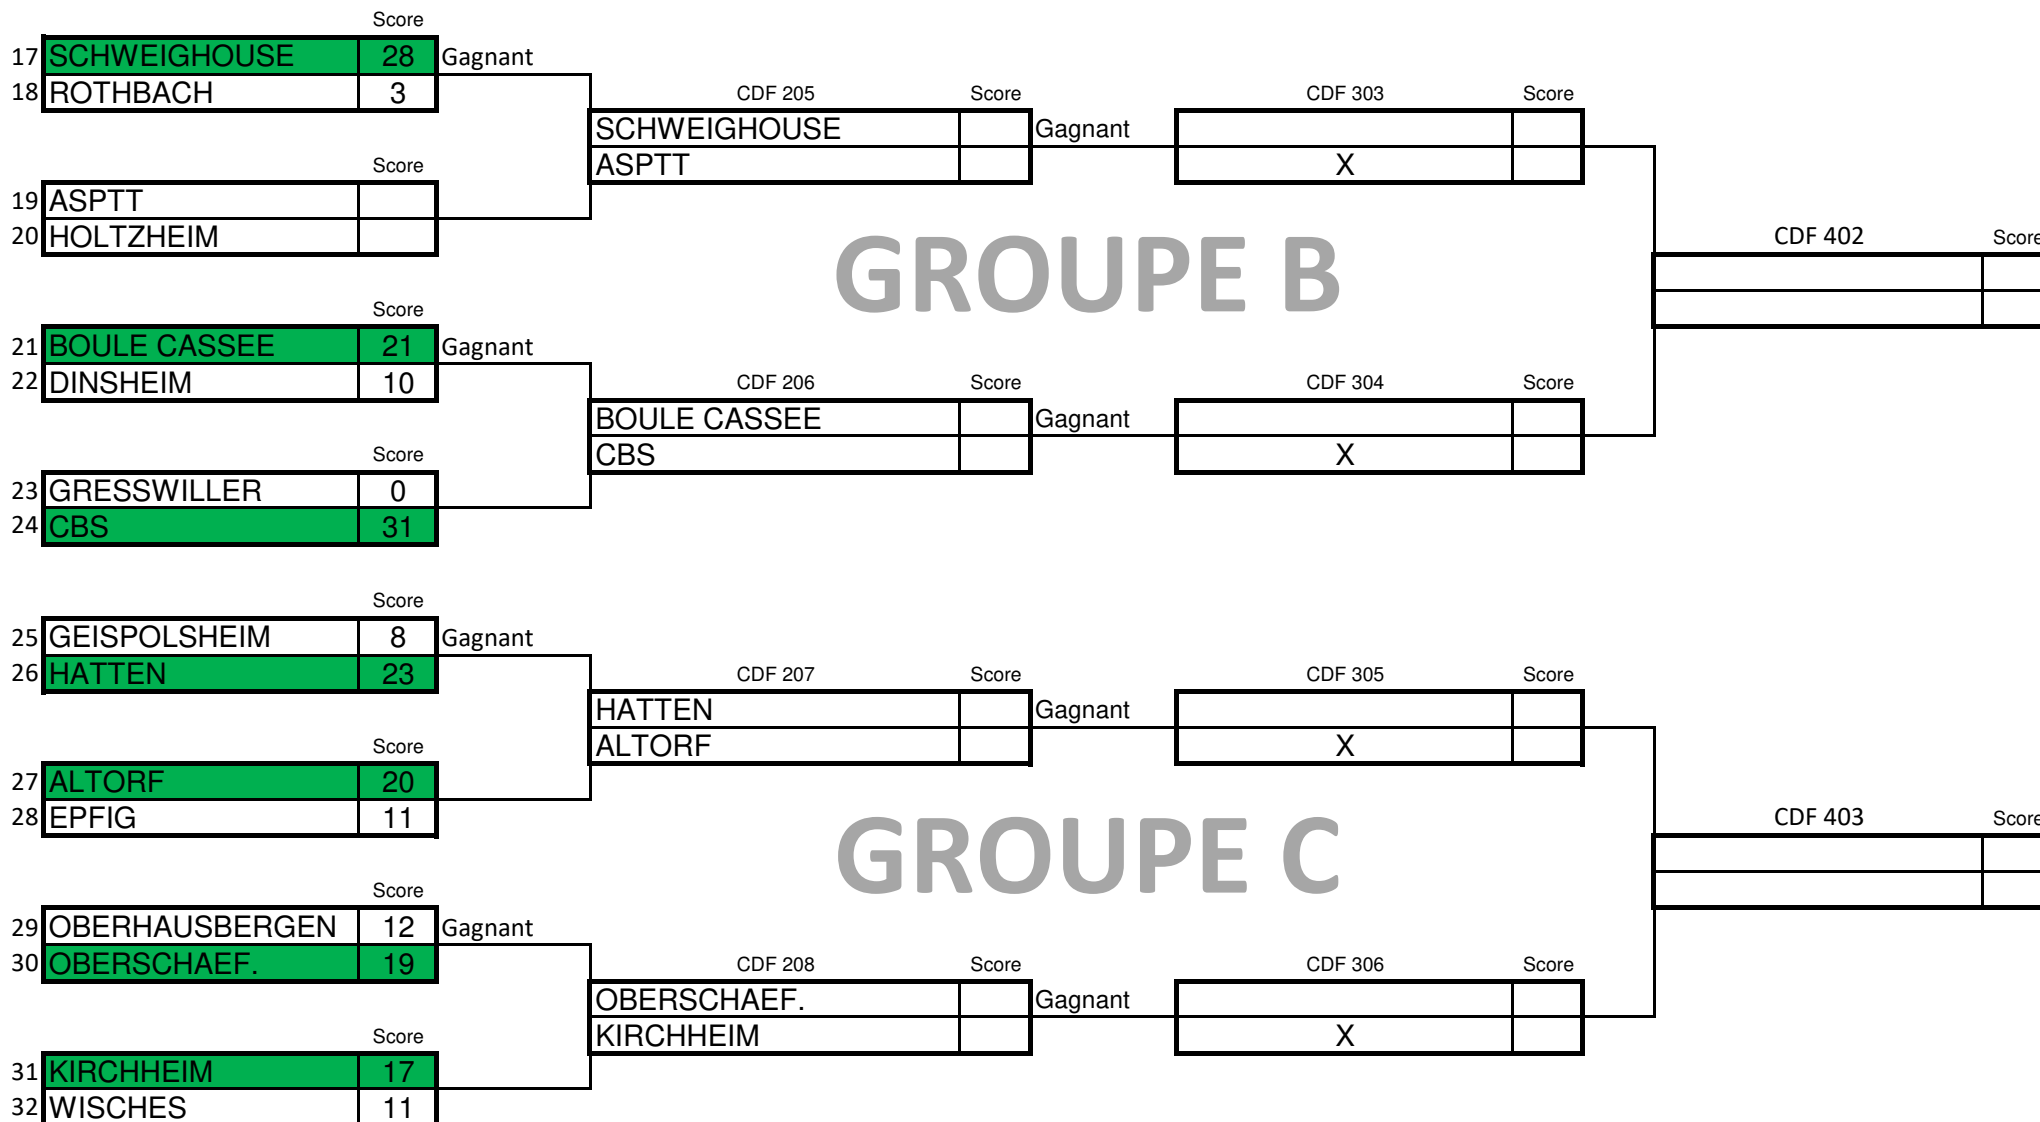

Coupe de France 2026

TOUR 1
08-mars-26

TOUR 2
15-mars-26

TOUR 3
21-juin-26

TOUR 4
28-juin-26

Coupe de France 2026

TOUR 1
08-mars-26

TOUR 2
15-mars-26

TOUR 3
21-juin-26

TOUR 4
28-juin-26

Coupe de France 2026

TOUR 1
08-mars-26

TOUR 2
15-mars-26

TOUR 3
21-juin-26

TOUR 4
28-juin-26