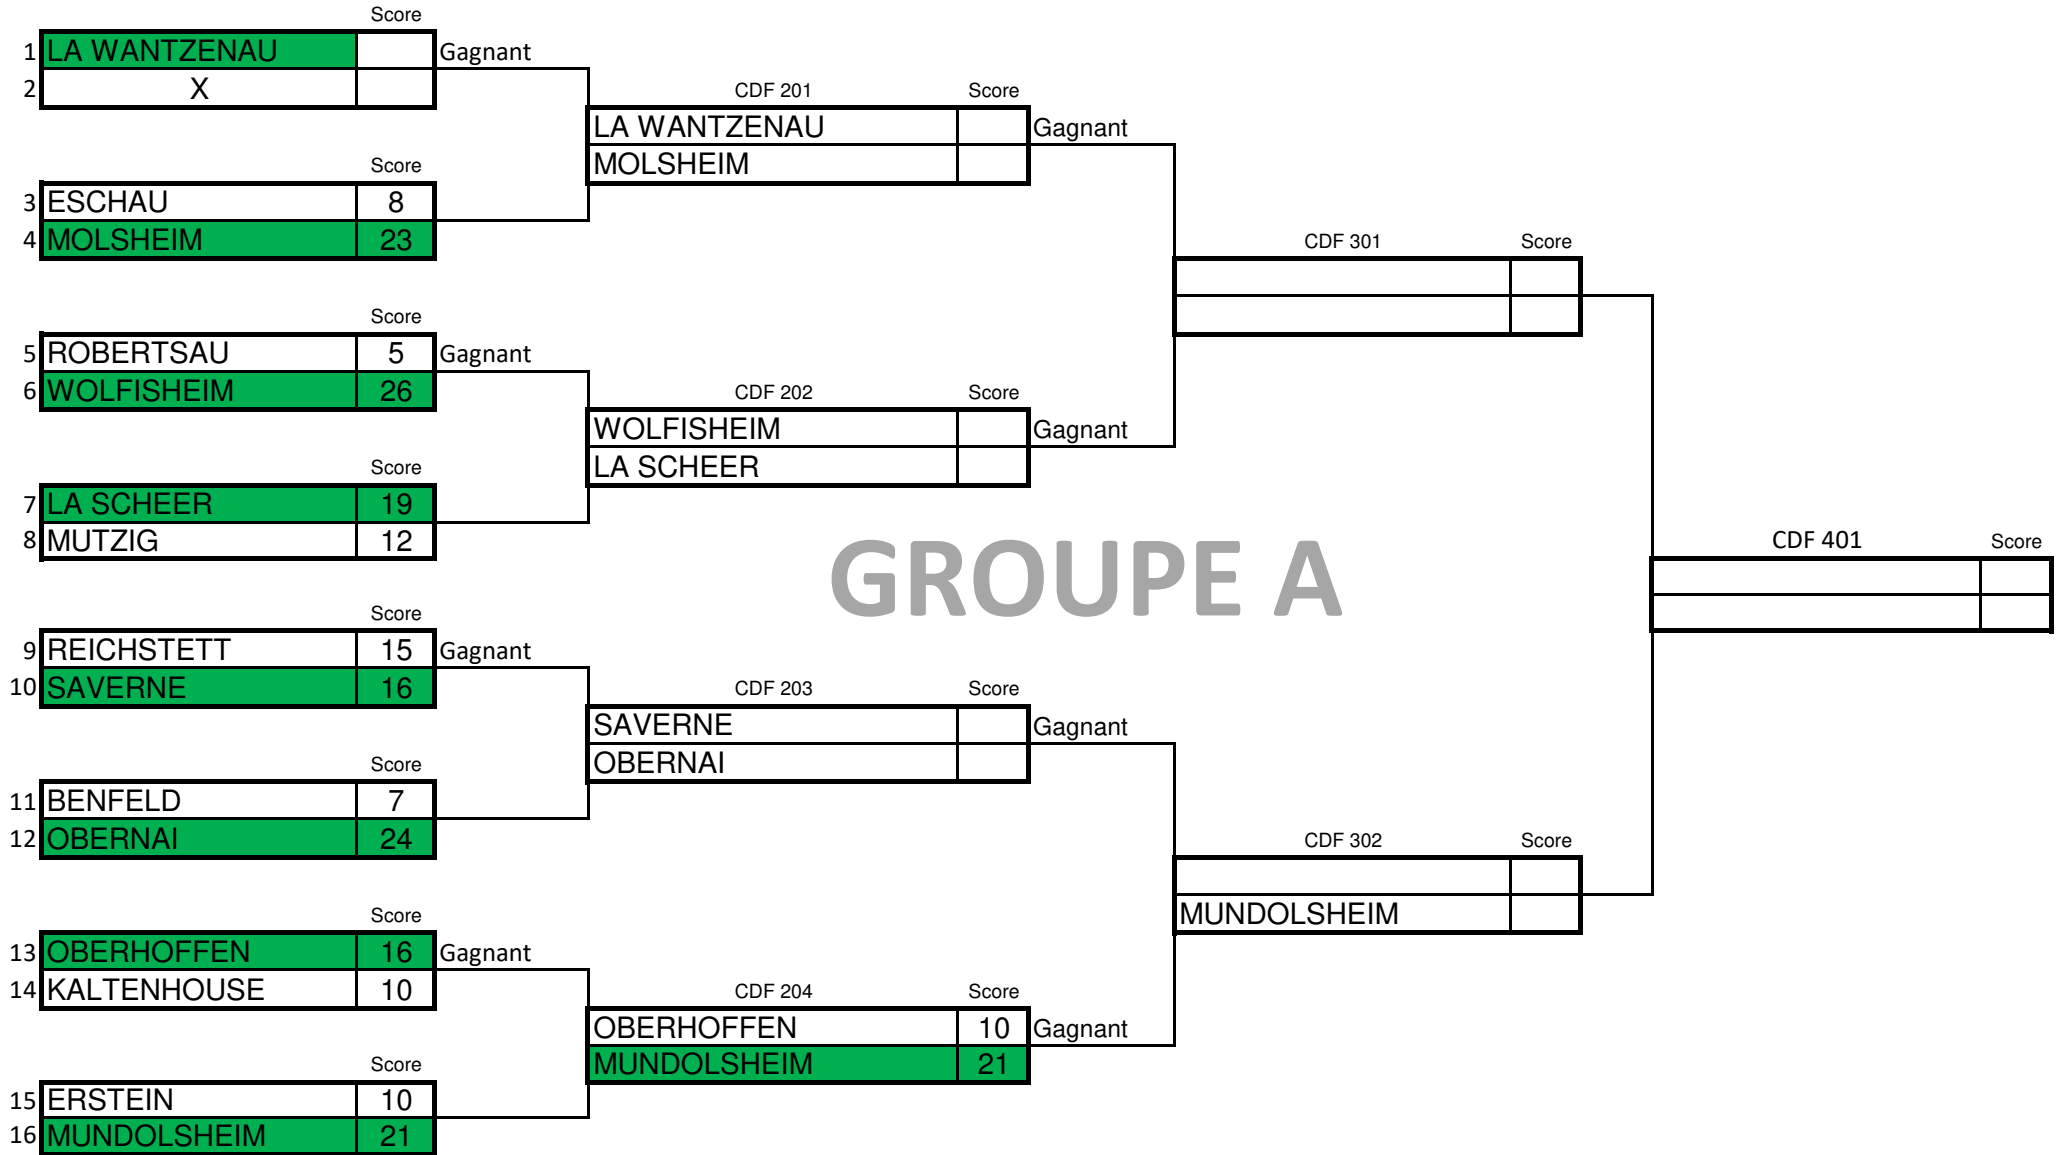

Coupe de France 2026

TOUR 1
08-mars-26

TOUR 2
15-mars-26

TOUR 3
21-juin-26

TOUR 4
28-juin-26

Coupe de France 2026

TOUR 1
08-mars-26

TOUR 2
15-mars-26

TOUR 3
21-juin-26

TOUR 4
28-juin-26

Coupe de France 2026

TOUR 1
08-mars-26

TOUR 2
15-mars-26

TOUR 3
21-juin-26

TOUR 4
28-juin-26